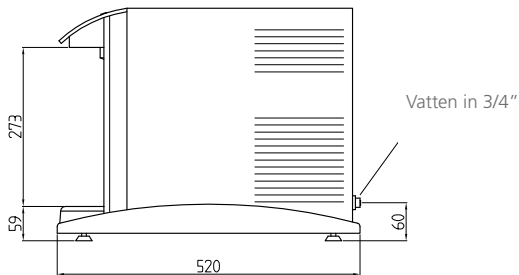

Art nr	Typ				Kylkapacitet /tim	Dimension H x B x D mm	Vikt Kg	Energiförbr. W/h
46-00050	Jet 30 A, silver/svart	•	•		30 liter/tim	405 x 280 x 520	21	180
46-00060	UV Jet 30 A, silver/svart	•	•		30 liter/tim	405 x 280 x 520	21	180
46-00061	UV Jet 30 WG, silver/svart	•	•	•	30 liter/tim	405 x 280 x 520	26	350
46-00150	Jet IN 30 A	•	•		30 liter/tim	405 x 255 x 400	21	180
46-00152	Jet IN 30 WG	•	•	•	30 liter/tim	405 x 255 x 400	26	350
46-00075	Jet 45 A, silver/svart	•	•		45 liter/tim	405 x 280 x 520	22	180
46-00076	UV Jet 45 A, silver/svart	•	•		45 liter/tim	405 x 280 x 520	22	180
46-00077	UV Jet 45 WG, silver/svart	•	•	•	45 liter/tim	405 x 280 x 520	27	350
46-00160	Jet IN 45 A	•	•		45 liter/tim	405 x 255 x 400	22	180
46-00162	Jet IN 45 WG	•	•	•	45 liter/tim	405 x 255 x 400	27	350
46-00185	Underskåp					900 x 280 x 520	17	
46-00030	Underskåp Jet Lux					920 x 280 x 520	20	

Rumstempererat

Kylt

Kolsyra

Välj färg på kylare vid beställning!

Silver/svart
Ljusgrå

Jet