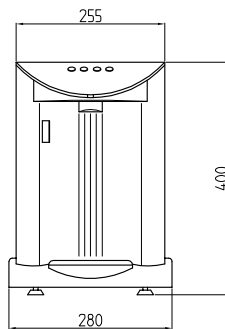

Art nr	Typ				Kylkapacitet /tim	Dimension H x B x D mm	Vikt Kg	Energiförbr. W/h
46-00050	Jet 30 A, silver/svart	•	•		30 liter/tim	405 x 280 x 520	21	180
46-00060	UV Jet 30 A, silver/svart	•	•		30 liter/tim	405 x 280 x 520	21	180
46-00061	UV Jet 30 WG, silver/svart	•	•	•	30 liter/tim	405 x 280 x 520	26	350
46-00150	Jet IN 30 A	•	•		30 liter/tim	405 x 255 x 400	21	180
46-00152	Jet IN 30 WG	•	•	•	30 liter/tim	405 x 255 x 400	26	350
46-00075	Jet 45 A, silver/svart	•	•		45 liter/tim	405 x 280 x 520	22	180
46-00076	UV Jet 45 A, silver/svart	•	•		45 liter/tim	405 x 280 x 520	22	180
46-00077	UV Jet 45 WG, silver/svart	•	•	•	45 liter/tim	405 x 280 x 520	27	350
46-00160	Jet IN 45 A	•	•		45 liter/tim	405 x 255 x 400	22	180
46-00162	Jet IN 45 WG	•	•	•	45 liter/tim	405 x 255 x 400	27	350
46-00185	Underskåp					900 x 280 x 520	17	
46-00030	Underskåp Jet Lux					920 x 280 x 520	20	

Rumstempererat

Kylt

Kolsyra

Välj färg på kylare vid beställning!

Silver/svart
Ljusgrå

Jet

Jet IN

Kranar för Jet IN A

G64 1-vägs

(art nr 46-01840)

G65 1-vägs

(art nr 46-01808)

G170 1-vägs

(art nr 46-01814)

Kranar för Jet IN WG (kolsyra)

G66/2 2-vägs

(art nr 46-01802)

G69 3-vägs

(art nr 46-01832)

G72 2-vägs

(art nr 46-01835)

filtrena®

Hammargatan 9 | 352 46 Växjö | Tel 0470-448 00 | Fax 0470-448 01 | info@filtrena.se | www.filtrena.se