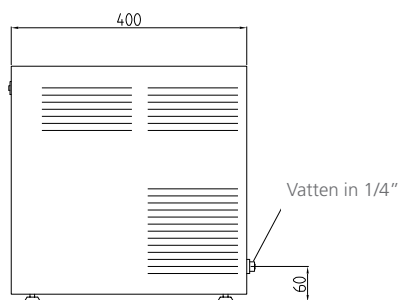

Art nr	Typ				Kylkapacitet /tim	Dimension H x B x D mm	Vikt Kg	Energiförbr. W/h
46-00050	Jet 30 A, silver/svart	•	•		30 liter/tim	405 x 280 x 520	21	180
46-00060	UV Jet 30 A, silver/svart	•	•		30 liter/tim	405 x 280 x 520	21	180
46-00061	UV Jet 30 WG, silver/svart	•	•	•	30 liter/tim	405 x 280 x 520	26	350
46-00150	Jet IN 30 A	•	•		30 liter/tim	405 x 255 x 400	21	180
46-00152	Jet IN 30 WG	•	•	•	30 liter/tim	405 x 255 x 400	26	350
46-00075	Jet 45 A, silver/svart	•	•		45 liter/tim	405 x 280 x 520	22	180
46-00076	UV Jet 45 A, silver/svart	•	•		45 liter/tim	405 x 280 x 520	22	180
46-00077	UV Jet 45 WG, silver/svart	•	•	•	45 liter/tim	405 x 280 x 520	27	350
46-00160	Jet IN 45 A	•	•		45 liter/tim	405 x 255 x 400	22	180
46-00162	Jet IN 45 WG	•	•	•	45 liter/tim	405 x 255 x 400	27	350
46-00185	Underskåp					900 x 280 x 520	17	
46-00030	Underskåp Jet Lux					920 x 280 x 520	20	

Rumstempererat

Kylt

Kolsyra

Välj färg på kylare vid beställning!

Silver/svart
Ljusgrå

Jet

Jet IN

Kranar för Jet IN A

G64 1-vägs

(art nr 46-01840)

G65 1-vägs

(art nr 46-01808)

G170 1-vägs

(art nr 46-01814)

Kranar för Jet IN WG (kolsyra)

G66/2 2-vägs

(art nr 46-01802)

G69 3-vägs

(art nr 46-01832)

G72 2-vägs

(art nr 46-01835)

filtrena®

Hammargatan 9 | 352 46 Växjö | Tel 0470-448 00 | Fax 0470-448 01 | info@filtrena.se | www.filtrena.se