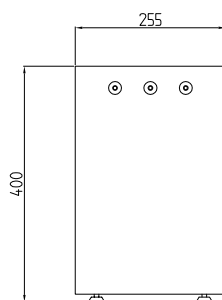

Art nr	Typ				Kylkapacitet /tim	Dimension H x B x D mm	Vikt Kg	Energiförbr. W/h
46-00050	Jet 30 A, silver/svart	•	•		30 liter/tim	405 x 280 x 520	21	180
46-00060	UV Jet 30 A, silver/svart	•	•		30 liter/tim	405 x 280 x 520	21	180
46-00061	UV Jet 30 WG, silver/svart	•	•	•	30 liter/tim	405 x 280 x 520	26	350
46-00150	Jet IN 30 A	•	•		30 liter/tim	405 x 255 x 400	21	180
46-00152	Jet IN 30 WG	•	•	•	30 liter/tim	405 x 255 x 400	26	350
46-00075	Jet 45 A, silver/svart	•	•		45 liter/tim	405 x 280 x 520	22	180
46-00076	UV Jet 45 A, silver/svart	•	•		45 liter/tim	405 x 280 x 520	22	180
46-00077	UV Jet 45 WG, silver/svart	•	•	•	45 liter/tim	405 x 280 x 520	27	350
46-00160	Jet IN 45 A	•	•		45 liter/tim	405 x 255 x 400	22	180
46-00162	Jet IN 45 WG	•	•	•	45 liter/tim	405 x 255 x 400	27	350
46-00185	Underskåp					900 x 280 x 520	17	
46-00030	Underskåp Jet Lux					920 x 280 x 520	20	

Rumstempererat

Kylt

Kolsyra

Välj färg på kylare vid beställning!

Silver/svart
Ljusgrå

Jet

Jet IN

Kranar för Jet IN A

G64 1-vägs

(art nr 46-01840)

G65 1-vägs

(art nr 46-01808)

G170 1-vägs

(art nr 46-01814)

Kranar för Jet IN WG (kolsyra)

G66/2 2-vägs

(art nr 46-01802)

G69 3-vägs

(art nr 46-01832)

G72 2-vägs

(art nr 46-01835)

filtrena®

Hammargatan 9 | 352 46 Växjö | Tel 0470-448 00 | Fax 0470-448 01 | info@filtrena.se | www.filtrena.se