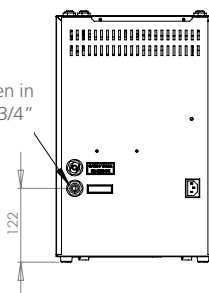

Vatten in 3/4"