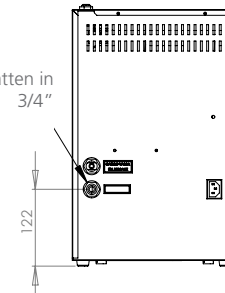

Vatten in 3/4"