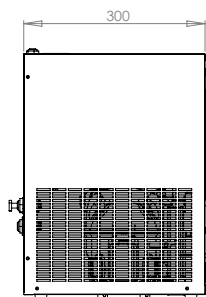

H2omy/WG IN