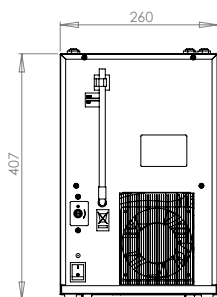

H2omy/WG IN, F IN