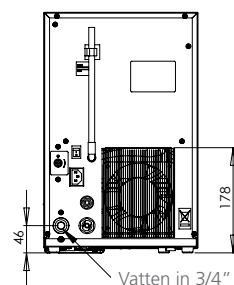

Vattenkylare med eller utan kolsyra

– för kontor, företag och offentliga platser!

Art nr	Typ				Kylkapacitet /tim	Dimension H x B x D mm	Vikt Kg	Energiförbrukning W/h
46-00035	H2omy Top A	•	•		3 liter/start 15 liter/tim	407 x 260 x 330	14	155
46-00036	H2omy Top WG	•	•	•	3 liter/start 15 liter/tim	407 x 260 x 330	18	210
46-00041	H2omy IN F	•	•		3 liter/start 15 liter/tim	407 x 260 x 330	14	155
46-00045	H2omy IN WG		•	•	3 liter/start 15 liter/tim	407 x 260 x 330	18	210

Rumstempererat

Kylt

Kolsyra

Svart
Vit

Välj färg på kylare vid beställning!

H2omy/WG IN, F IN

H2omy/WG IN

Vatten in 3/4"

H2omy/F IN

Vatten in 3/4"

H2omy Top

Vatten in 3/4"

Kranar för H2omy IN A

G64 1-vägs
(art nr 46-01840)

G65 1-vägs
(art nr 46-01808)

G170 1-vägs
(art nr 46-01814)

Kranar för H2omy IN WG (kolsyra)

G66/2 2-vägs
(art nr 46-01802)

G69 3-vägs
(art nr 46-01832)

G72 2-vägs
(art nr 46-01835)

filtrena®

Hammargatan 9 | 352 46 Växjö | Tel 0470-448 00 | Fax 0470-448 01 | info@filtrena.se | www.filtrena.se